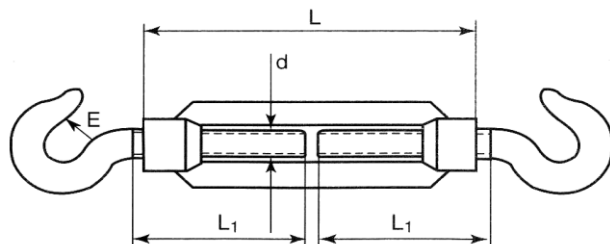

Elektrėnų g. 5, Kaunas LT-51193

Tel. 8-37 407434

Mob. 8-610 20740

Fax. 8-37 407435

www.tikneta.lt / info@tikneta.lt

Įtempiklis lynams DIN 1480 L+L - techninės charakteristikos

KODAS	MATMUO, mm	L, mm	L1, mm	E, mm	d	SVORIS (VNT.), Kg	DARBINĖ APKROVA, Kg	KRITINĖ APKROVA, Kg
D1480/LL/05070	5	70	35	7	M5	0,0486	50	125
D1480/LL/06110	6	110	55	8,5	M6	0,086	70	175
D1480/LL/08110	8	110	57	10	M8	0,1644	140	350
D1480/LL/10125	10	125	68	13	M10	0,286	220	550
D1480/LL/12125	12	125	70	15	M12	0,4338	310	770
D1480/LL/14140	14	140	75	17	M14	0,6164	450	1120
D1480/LL/16170	16	170	88	20	M16	0,9426	600	1500
D1480/LL/18196	18	200	98	20	M18	1,3964	750	1875
D1480/LL/20200	20	200	105	25	M20	1,6842	910	2270
D1480/LL/22220	22	220	118	25	M22	2,4438	1100	2750
D1480/LL/24255	24	255	135	26,5	M24	3,3034	1300	3250
D1480/LL/28255	28	255	135	33	M27	4,8068	1900	4750
D1480/LL/32295	32	295	148	35,3	M32	6,3782	2200	5500