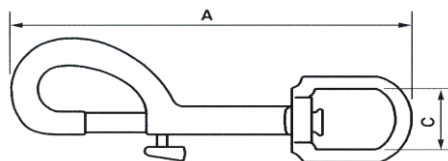

### Karabinas nikeliuotas, dekoratyvinis - techninės charakteristikos

KODAS	MATMUO, mm	C, mm	SVORIS (VNT.), Kg	DARBINĖ APKROVA, Kg	KRITINĖ APKROVA, Kg
KARNI53	53	11	0,0113	8	40
KARNI67	67	11	0,019	12	60
KARNI76	76	14	0,0271	16	80