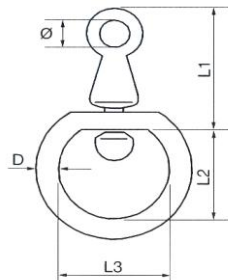

Elektrėnų g. 5, Kaunas LT-51193
 Tel. 8-37 407434
 Mob. 8-610 20740
 Fax. 8-37 407435
 www.tikneta.lt / info@tikneta.lt

Suktukas "super" - techninės charakteristikos

KODAS	MATMUO D, mm	L1, mm	L2, mm	L3, mm	Ø, mm	SVORIS (VNT.), Kg	DARBINĖ APKROVA, Kg	KRITINĖ APKROVA, Kg
SKS04	4	20	21	22	6	0,019	80	400
SKS05	5	40	30	33	8	0,048	100	500
SKS06	6	43	35	36	9	0,075	130	650
SKS07	7	50	37	38	9	0,111	160	800
SKS08	8	56	43	44	10	0,148	200	1000
SKS09	9	56	41	43	10	0,174	260	1300
SKS10	10	60	47	48	12	0,268	340	1700