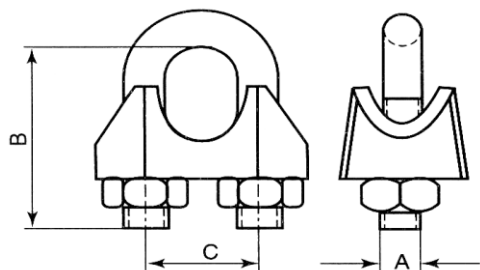

### Lyno suspaudiklis DIN741 - techninės charakteristikos

KODAS	MATMUO, mm	A, mm	B, mm	C, mm	SVORIS (VNT.), Kg
D741/03ZN	3	4	16	9	0,0084
D741/05ZN	5	5	19	11	0,0142
D741/06ZN	6	5	23	13	0,0158
D741/08ZN	8	6	28	16	0,0276
D741/10ZN	10	8	35	19	0,0595
D741/11ZN	11	8	37	20	0,0662
D741/12/13ZN	12/13	10	45	24	0,112
D741/14ZN	14	10	46	25	0,1234
D741/16ZN	16	12	51	27	0,1838
D741/19/20ZN	19/20	12	62	32	0,2316
D741/22ZN	22	14	72	37	0,3458
D741/24/26ZN	24/26	14	76	41	0,385
D741/30ZN	30	16	95	48	0,6356
D741/34ZN	34	16	105	54	0,741
D741/40ZN	40	16	125	60	0,934