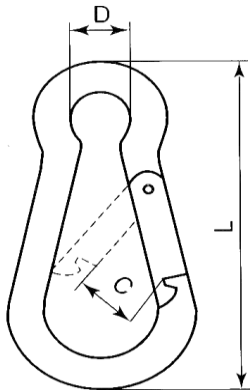

Elektrėnų g. 5, Kaunas LT-51193
 Tel. 8-37 407434
 Mob. 8-610 20740
 Fax. 8-37 407435
 www.tikneta.lt / info@tikneta.lt

Karabinas lynams DIN 5299 C - techninės charakteristikos

KODAS	MATMUO, mm	L, mm	D, mm	C, mm	SVORIS (VNT.), Kg	DARBINĖ APKROVA, Kg	KRITINĖ APKROVA, Kg
D5299C04	4	40	6	5	0,0076	70	100
D5299C05	5	50	7	7	0,0152	100	150
D5299C06	6	60	9	8	0,0262	120	180
D5299C07	7	70	10	9	0,04	180	270
D5299C08	8	80	12	10	0,0618	230	345
D5299C09	9	90	14	13	0,0906	250	375
D5299C10	10	100	16	14	0,123	350	525
D5299C11	11	120	18	18	0,1788	400	600
D5299C12	12	140	20	20	0,2516	450	675
D5299C13	13	160	25	25	0,3416	530	795
D5299C14	14	180	25	30	0,4448	580	870
D5299C15	15	200	25	38	0,5524	700	1050