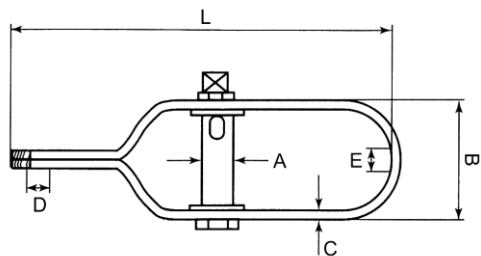

Elektrėnų g. 5, Kaunas LT-51193
 Tel. 8-37 407434
 Mob. 8-610 20740
 Fax. 8-37 407435
 www.tiknet.lt / info@tiknet.lt

Įtempiklis vielai ar tinklui - techninės charakteristikos

KODAS	L, mm	A, mm	B, mm	C, mm	D, mm	E, mm	SVORIS (VNT.), Kg	KRITINĖ APKROVA, Kg
ITV/L100 C	100	11	30	1,5	8	7,5	0,0796	500
ITV/L120 C	120	14	30	2	8	11	0,1156	650