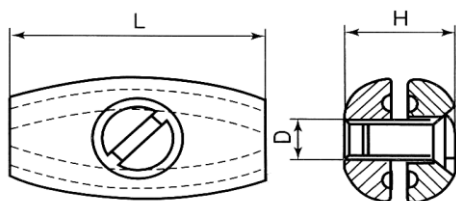

Elektrėnų g. 5, Kaunas LT-51193
Tel. 8-37 407434
Mob. 8-610 20740
Fax. 8-37 407435
www.tiknet.lt / info@tiknet.lt

Lyno suspaudiklis - techninės charakteristikos

| KODAS | MATMUO, mm | L, mm | D, mm | H, mm | SVORIS (VNT.), Kg |
|---------|------------|-------|-------|-------|-------------------|
| LYSPI02 | 2 | 28 | M5 | 11 | 0,009 |
| LYSPI03 | 3 | 28 | M5 | 12 | 0,009 |
| LYSPI04 | 4 | 34 | M6 | 14 | 0,019 |
| LYSPI05 | 5 | 34 | M6 | 15 | 0,020 |
| LYSPI06 | 6 | 35 | M6 | 15 | 0,025 |